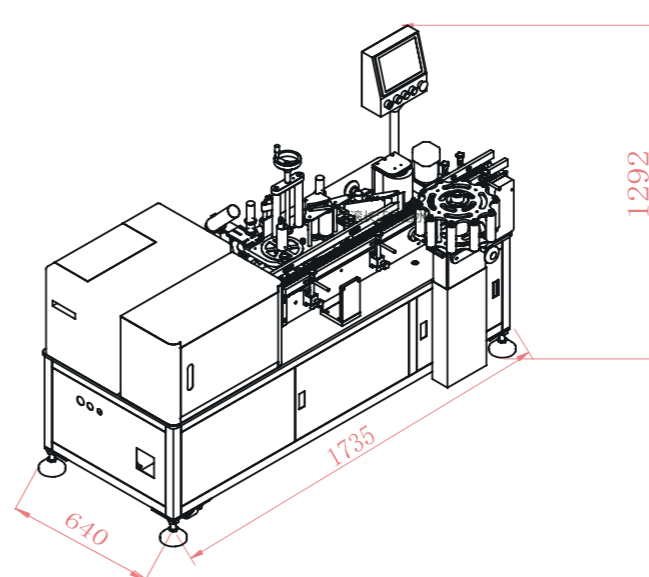

一般规格	
尺寸 (mm)	640(W)×1735 (D) ×1292 (H)
重量	300KG
贴标速度	10~80次/分钟
贴标精度	±0.5-1mm
适用范围	Φ 30mm-100mm的圆形产品
适用范围	标签卷直径: 76.2mm-350mm

装纸规格	
纸张宽度	标签宽度: 46mm-108mm
	底纸宽度: 50mm-112mm
标签长度	黑标连续卷纸: 25.4mm-603mm
	黑标模切卷纸: 25.4mm-600mm
	黑标模切折叠纸: 25.4mm-301.8mm
	模切标签 (间隙) 卷纸: 25.4mm-1117.6mm
标签长度	光泽纸卷纸: 0.167mm-0.182mm
	亚光纸,合成纸卷纸: 0.129mm-0.236mm
	亚光折叠纸: 0.161mm-0.164mm

带来彩色标签行业的突破性变革

在彩色标签打印领域, TM-C7520G是使用爱普生最新 PrecisionCore行式打印技术的全新一代全彩色标签打印机。基于爱普生特有的ESC/Label 指令语言, 替代了预印刷彩色套打可变信息的传统模式, 实现超高速高质量的彩色标签按需打印!

彩色标签打印贴标一体机

ZEP SMART ZH-CW75 设备技术参数

电源	220V 50/60Hz
功率	1.5KW
气源要求	0.6Mpa
重量	300Kg
贴标速度	10~80次/分钟
适用范围	Φ18mm~100mm的圆形产品
贴标精度	±0.5mm~1mm
标签卷直径	Φ76.2mm~350mm
标签底纸宽度	50mm-112mm