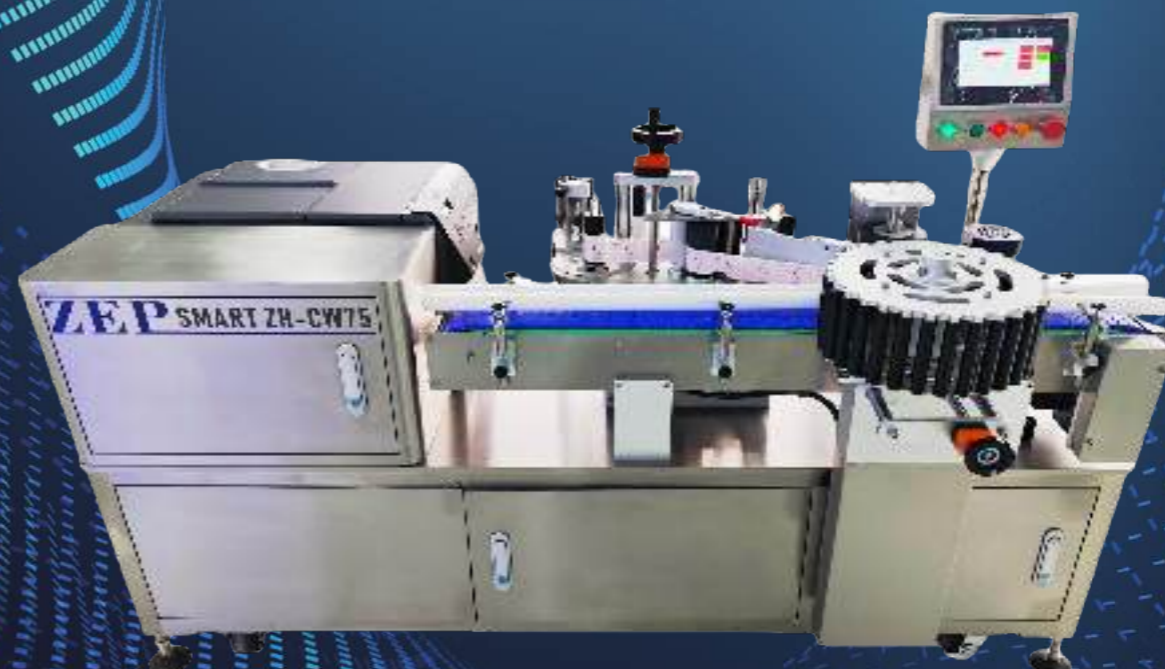

ZEP SMART ZH-CW75产品规格	
型号	ZEP SMART ZH-CW75
打印原理	按需全彩色喷墨 (PrecisionCore行式打印)
墨水类型	颜料墨
墨水颜色	CMYK四色分体墨盒 (蓝色, 洋红色, 黄色, 黑色)
打印分辨率	600*1200dpi
打印接口	USB,以太网和外置I/O接口
打印速度	300mm/s或150mm/s
纸张类型	光泽纸, 合成纸, 以及亚光纸
纸张形式	黑标连续纸, 黑标模切标签, 模切标签 (间隙) 纸
装纸类型	卷纸 (最大外径8英寸) 或折叠纸

一般规格	
尺寸 (mm)	640(W)×1735 (D) ×1292 (H)
重量	300KG
贴标速度	10~80次/分钟
贴标精度	±0.5-1mm
适用范围	Φ 30mm-100mm的圆形产品
适用范围	标签卷直径: 76.2mm-350mm

装纸规格	
纸张宽度	标签宽度: 46mm-108mm
	底纸宽度: 50mm-112mm
标签长度	黑标连续卷纸: 25.4mm-603mm
	黑标模切卷纸: 25.4mm-600mm
	黑标模切折叠纸: 25.4mm-301.8mm
	模切标签 (间隙) 卷纸: 25.4mm-1117.6mm
标签长度	光泽纸卷纸: 0.167mm-0.182mm
	亚光纸,合成纸卷纸: 0.129mm-0.236mm
	亚光折叠纸: 0.161mm-0.164mm

- 彩色标签打印贴标一体机, 即打即贴
- 打印内容可灵活改变, 无需预先印制
- 系统具有自动检查功能,故障报警功能
- 适用不同的产品, 方便灵活调节
- PrecisionCore™行式打印技术, 提供300mm/s的超高速打印
- 工业级设计, 超大容量墨盒, 适合海量标签打印需求

公司介绍 Company Profile

智汇时代 (山东) 科技有限公司, 是一家专注于数码印刷设备的销售企业。通过与国际一流企业 爱普生的合作, 为客户创造更高效、更智能、更可持续的价值体验, 实现个性化定制。始终以“通过“省、小、精”和“数字技术”创造价值, 让人与社会更加丰富多彩”的核心理念, 旨在成为行业内的领导者, 引领印刷行业的变革与进步。

带来彩色标签行业的突破性变革

在彩色标签打印领域, TM-C7520G是使用爱普生最新 PrecisionCore行式打印技术的全新一代全彩色标签打印机。基于爱普生特有的ESC/Label 指令语言, 替代了预印刷彩色套打可变信息的传统模式, 实现超高速高质量的彩色标签按需打印!

彩色标签打印贴标一体机

ZEP SMART ZH-CW75 设备技术参数

电源	220V 50/60Hz
功率	1.5KW
气源要求	0.6Mpa
重量	300Kg
贴标速度	10~80次/分钟
适用范围	Φ18mm~100mm的圆形产品
贴标精度	±0.5mm~1mm
标签卷直径	Φ76.2mm~350mm
标签底纸宽度	50mm-112mm